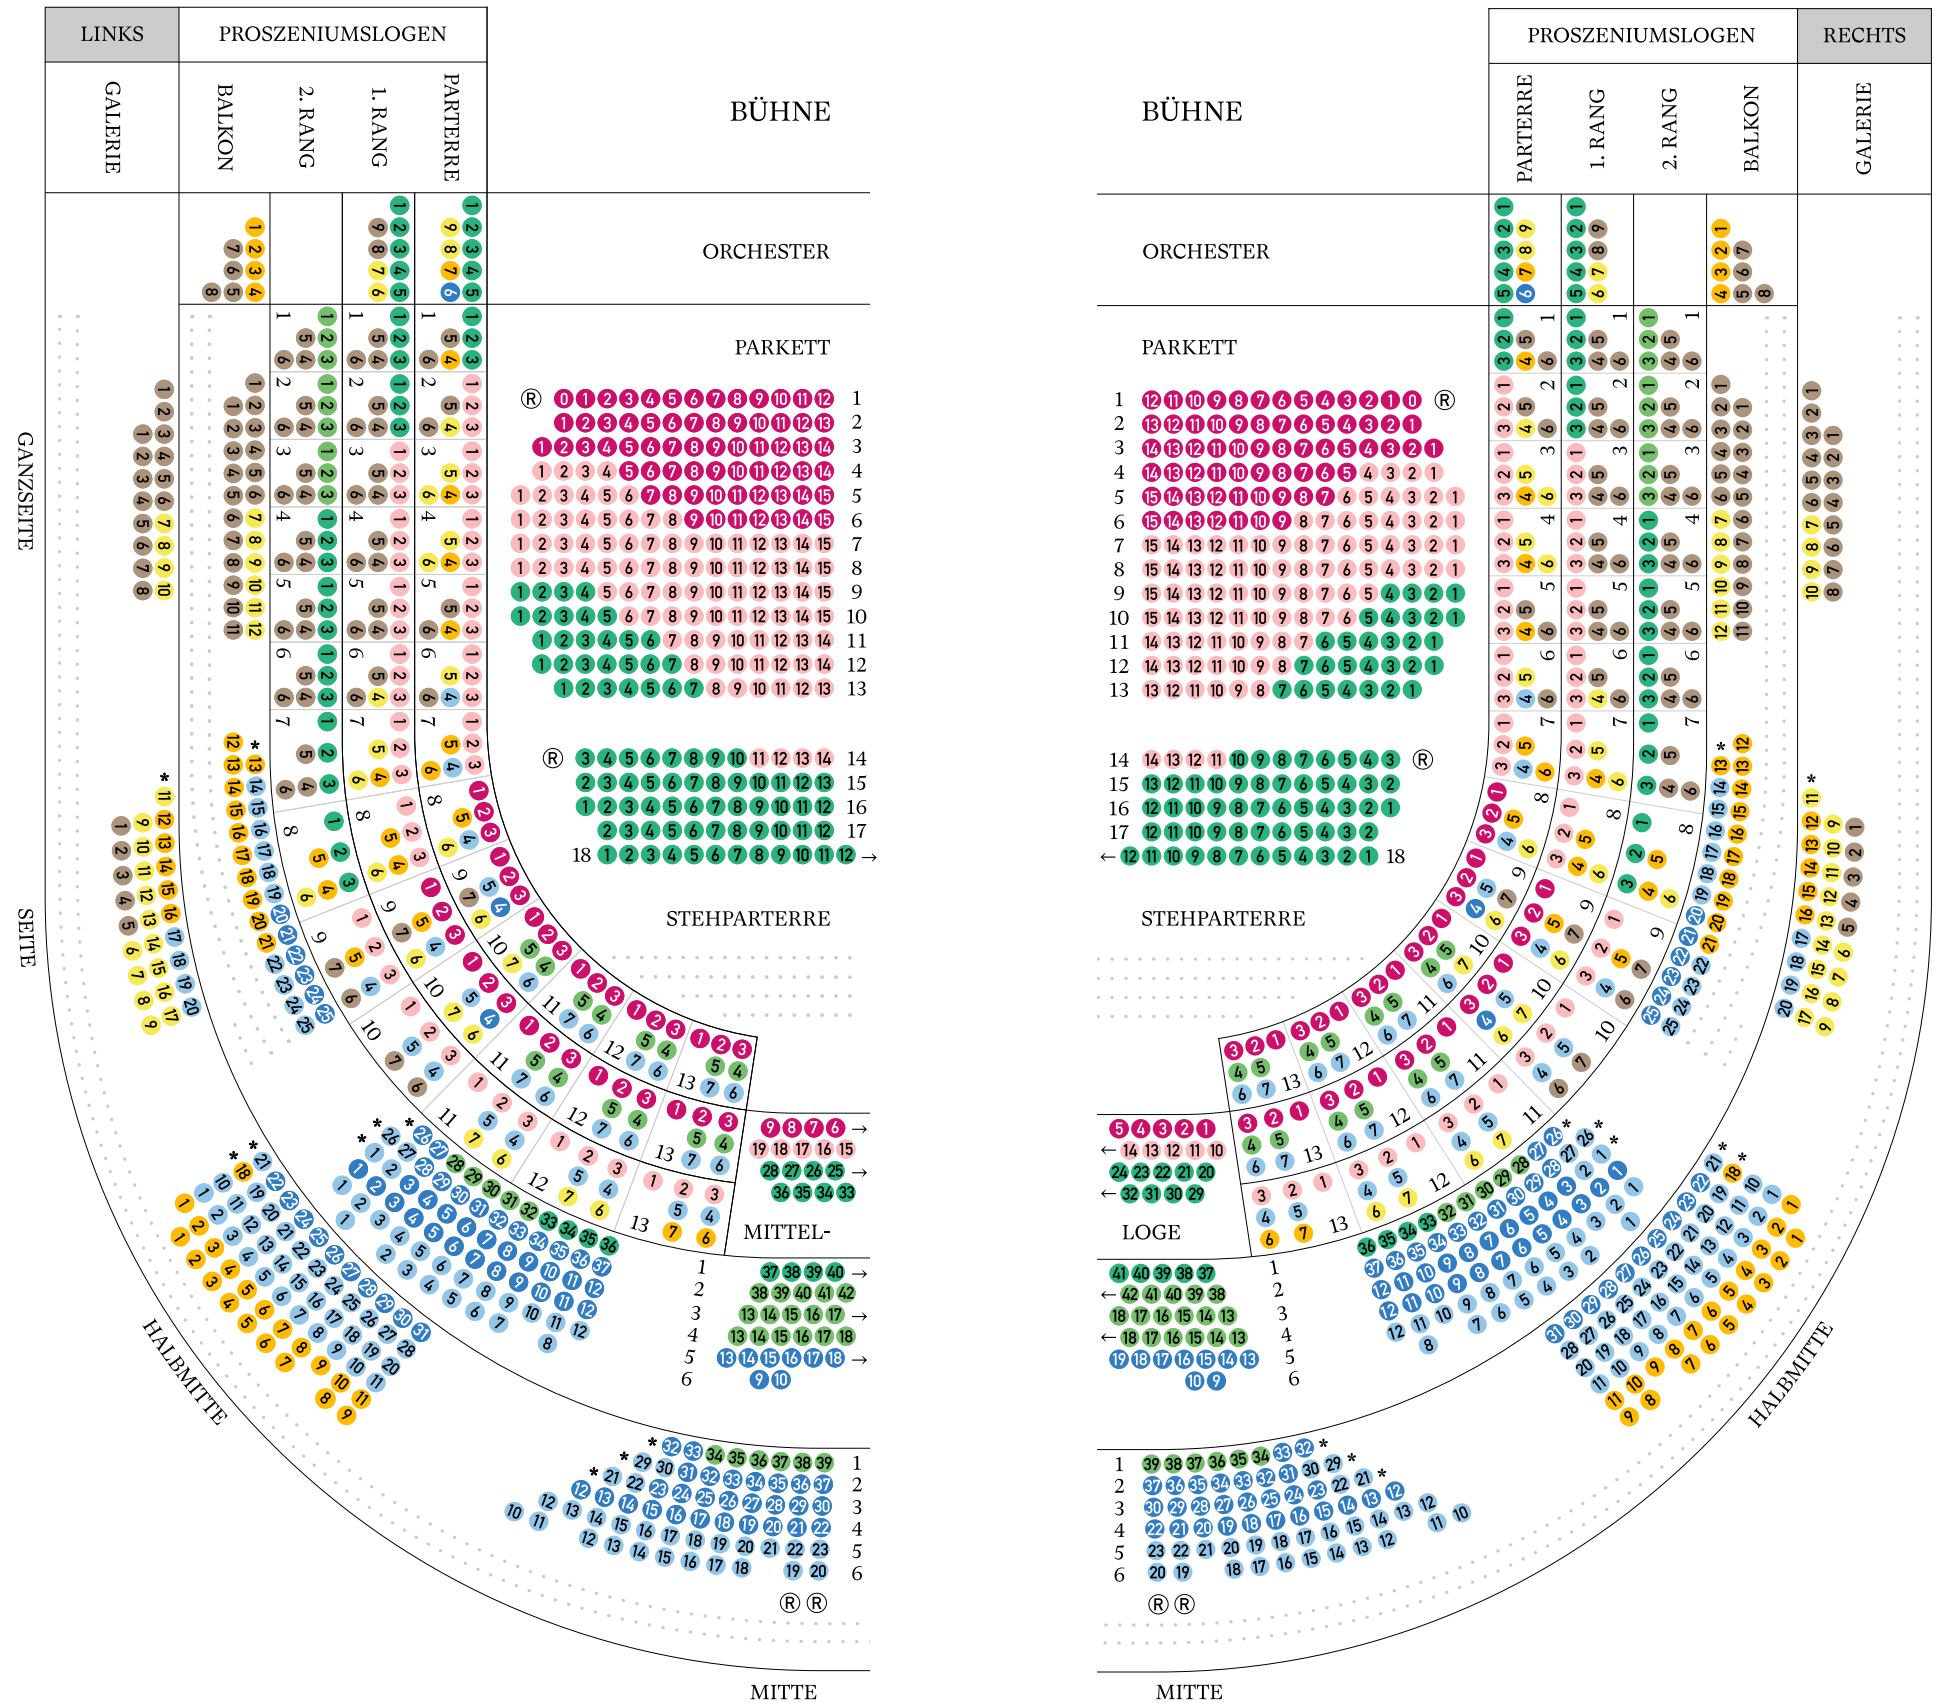

SAALPLAN

Die Wiener Staatsoper verfügt über 1709 Sitzplätze und über Stehplätze im Parterre, am Balkon und auf der Galerie

® 4 Rollstuhlplätze & Begleitsitze im Parkett sowie 18 Rollstuhlplätze auf der Galerie

- Bitte beachten Sie die Sichteinschränkung in folgenden Bereichen:
 - Hintere Plätze der seitlichen Logen
 - Seitlicher Bereich Balkon und Galerie
- * Randplätze Balkon und Galerie (Sicherheitsbügel)

Die Einteilung der Preisgruppen erfolgt nach Qualität und Sichtlinie der Plätze.

... Stehplätze

Alle Sitzplätze und nahezu alle Stehplätze sind mit Untertitel-Tablets ausgestattet.

- Preiskategorie 1
- Preiskategorie 2
- Preiskategorie 3
- Preiskategorie 4
- Preiskategorie 5
- Preiskategorie 6
- Preiskategorie 7
- Preiskategorie 8 mit Sichteinschränkung
- Preiskategorie 9 mit Sichteinschränkung