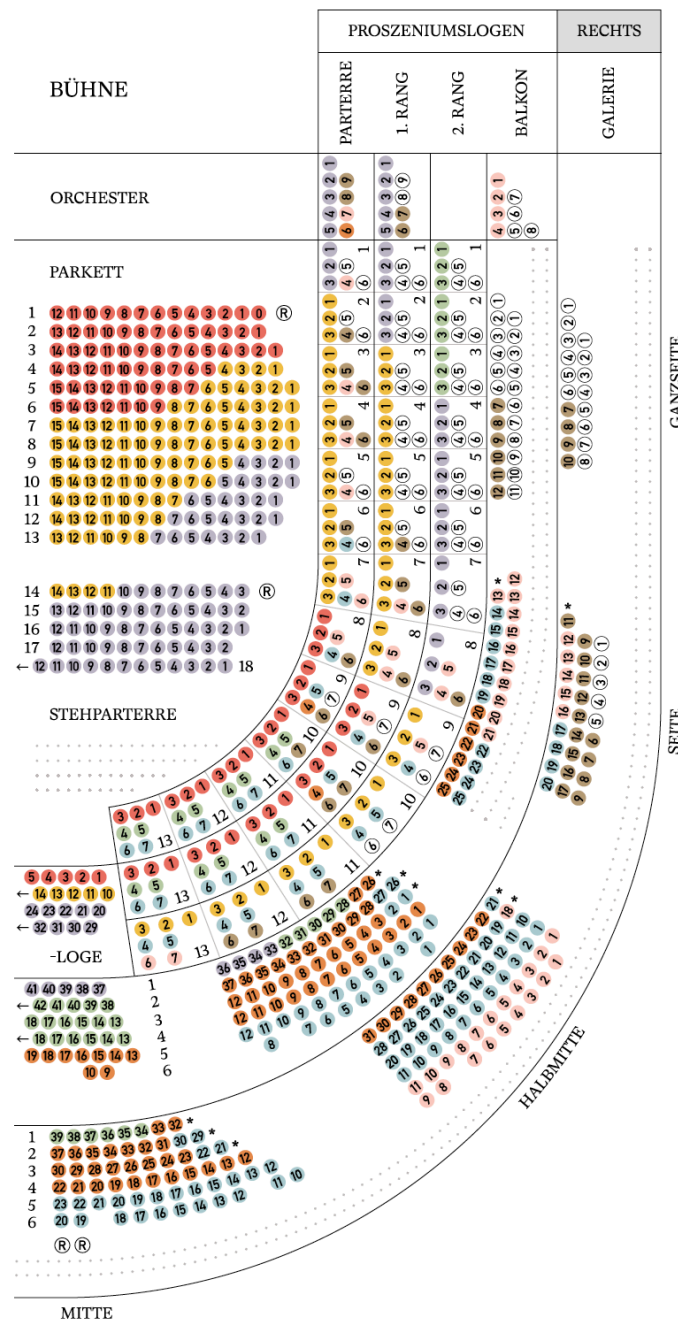

# SAALPLAN

Die Wiener Staatsoper verfügt über 1709 Sitzplätze und 567 Stehplätze.

Ⓡ 4 Rollstuhl- & Begleitersitze im Parkett sowie 18 Rollstuhlplätze auf der Galerie

→ Bitte beachten Sie die Sichteinschränkung in folgenden Bereichen:

- Hintere Plätze der seitlichen Logen
- Seitlicher Bereich Balkon und Galerie

\* Randplätze Balkon und Galerie (Sicherheitsbügel)

Die Einteilung der Preisgruppen erfolgt nach Qualität und Sichtlinie der Plätze.

--- Stehplätze

Alle Sitzplätze und nahezu alle Stehplätze sind mit Untertitel-Tablets ausgestattet.

- Preiskategorie 1
- Preiskategorie 2
- Preiskategorie 3
- Preiskategorie 4
- Preiskategorie 5
- Preiskategorie 6
- Preiskategorie 7
- Preiskategorie 8 mit Sichteinschränkung
- Preiskategorie 9 mit Sichteinschränkung

Plätze mit Leselampe:  
Balkon Ganzseite und  
Galerie Ganzseite

Mehr Informationen zu den Preis-kategorien finden Sie auf Seite 185