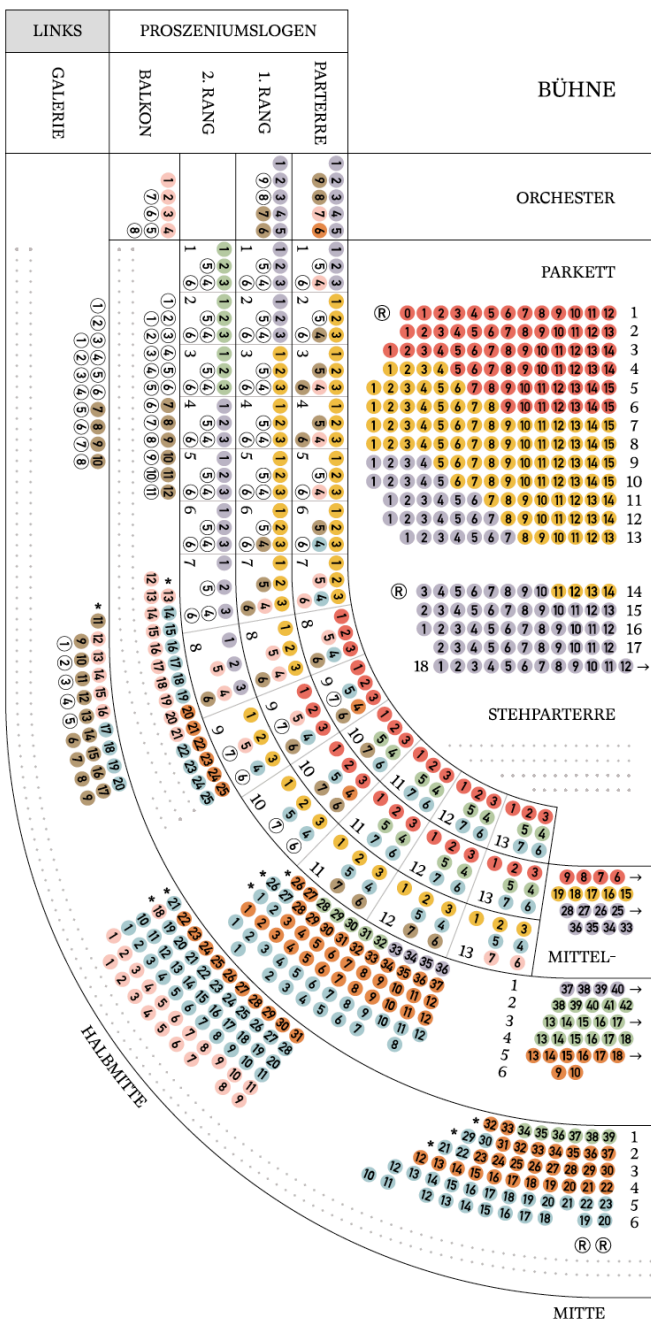

# SAALPLAN

Die Wiener Staatsoper verfügt über 1709 Sitzplätze und 567 Stehplätze.

Ⓡ 4 Rollstuhl- & Begleitersitze im Parkett sowie 18 Rollstuhlplätze auf der Galerie

→ Bitte beachten Sie die Sichteinschränkung in folgenden Bereichen:

- Hintere Plätze der seitlichen Logen
- Seitlicher Bereich Balkon und Galerie

\* Randplätze Balkon und Galerie (Sicherheitsbügel)

Die Einteilung der Preisgruppen erfolgt nach Qualität und Sichtlinie der Plätze.

--- Stehplätze

Alle Sitzplätze und nahezu alle Stehplätze sind mit Untertitel-Tablets ausgestattet.

- Preiskategorie 1
- Preiskategorie 2
- Preiskategorie 3
- Preiskategorie 4
- Preiskategorie 5
- Preiskategorie 6
- Preiskategorie 7
- Preiskategorie 8 mit Sichteinschränkung
- Preiskategorie 9 mit Sichteinschränkung

Plätze mit Leselampe:  
Balkon Ganzseite und  
Galerie Ganzseite

Mehr Informationen zu den Preis-kategorien finden Sie auf Seite 185