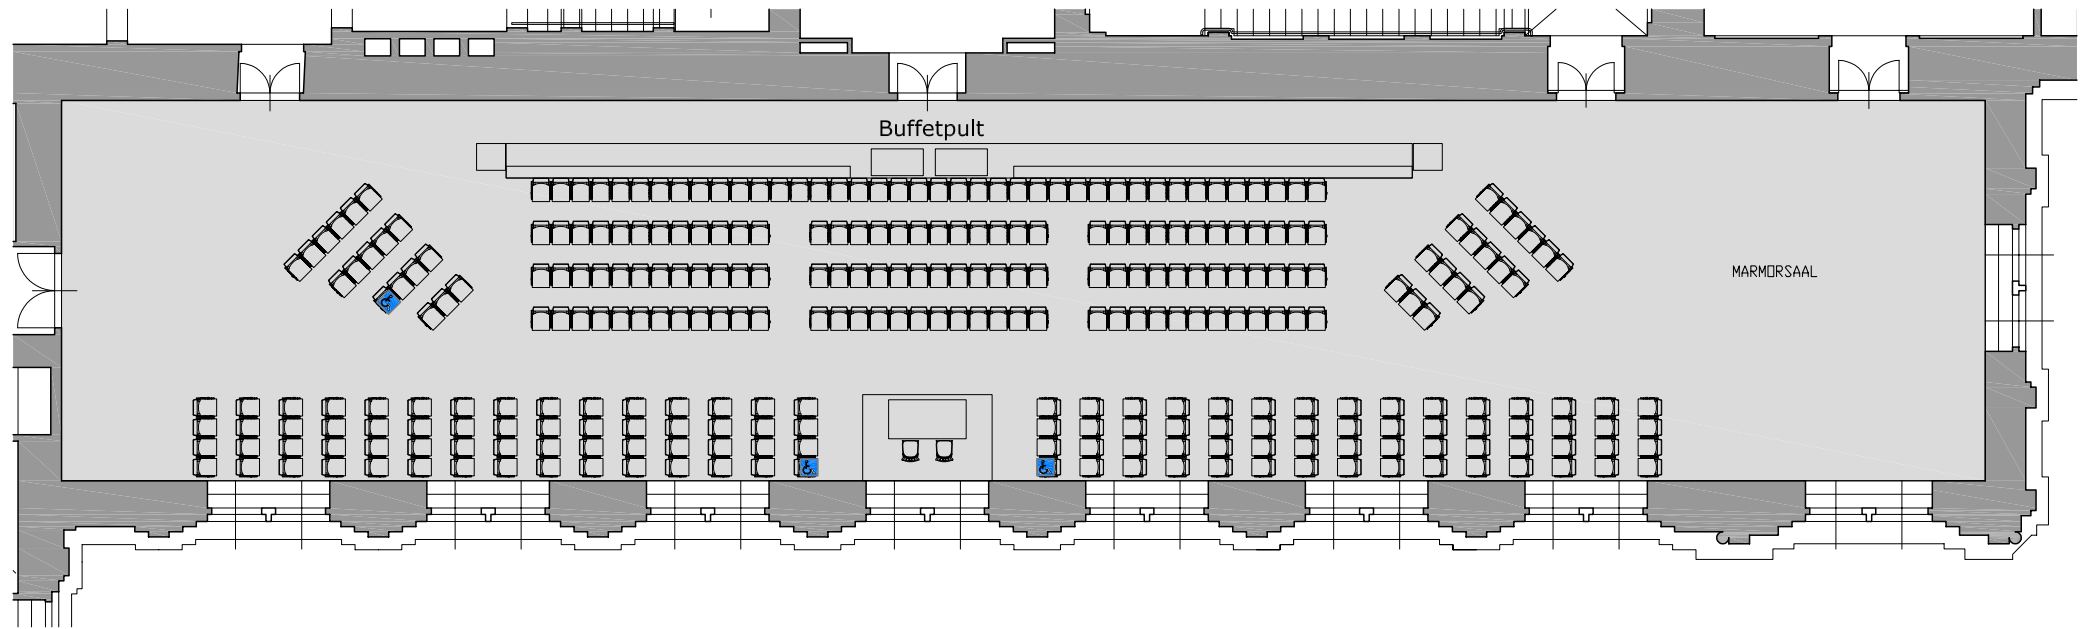

# MARMORSAAL

→ Variante M1

Theater  
→ max. 300 PAX

Gala  
→ max. 240 PAX

Stehempfang  
→ max. 300 PAX

L 44,6 m | B 8,2 m | H 5 m | Fl 393 m<sup>2</sup>

WIENER  
STAATSOPER

Generalsponsoren der  
Wiener Staatsoper