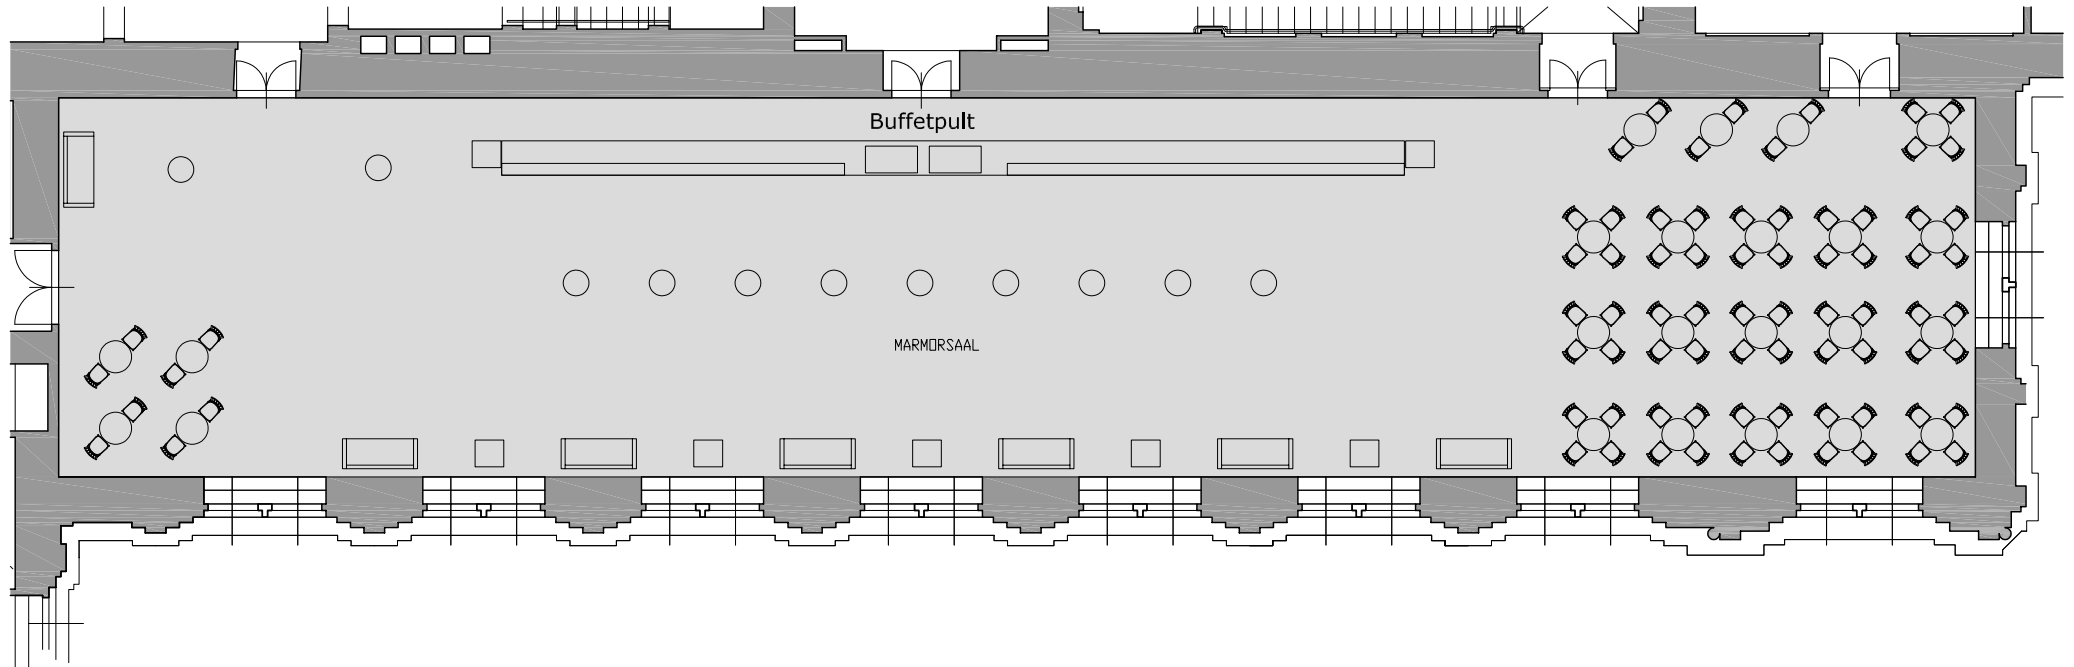

# MARMORSAAL

→ Variante M5

Theater  
→ max. 300 PAX

Gala  
→ max. 240 PAX

Stehempfang  
→ max. 300 PAX

L 44,6 m | B 8,2 m | H 5 m | Fl 393 m<sup>2</sup>

WIENER  
STAATSOPER

Generalsponsoren der  
Wiener Staatsoper