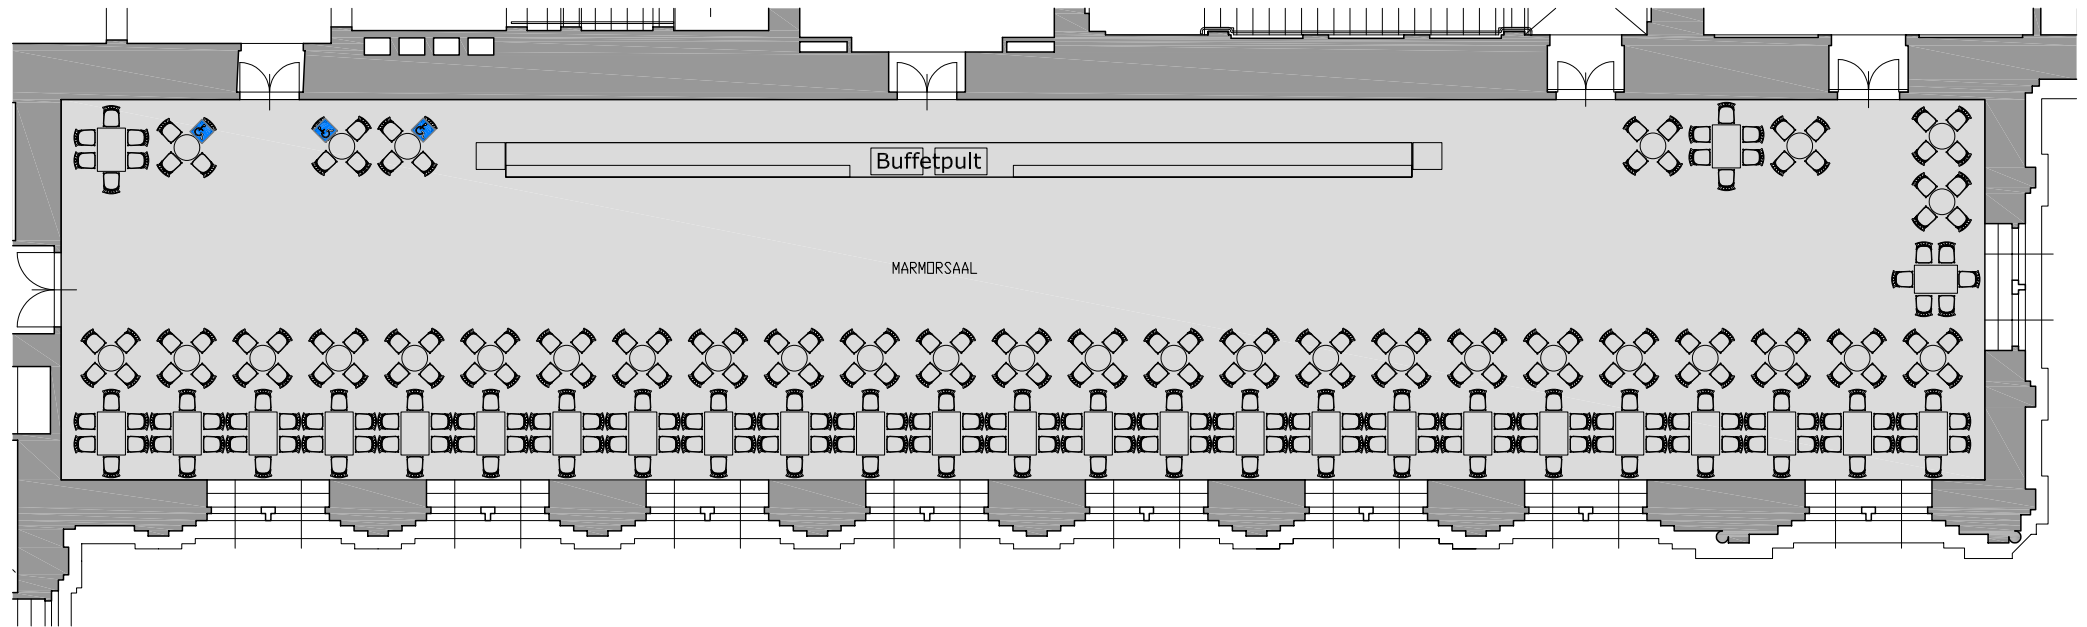

MARMORSAAL

→ Variante M3

Theater
→ max. 300 PAX

Gala
→ max. 240 PAX

Stehempfang
→ max. 300 PAX

L 44,6 m | B 8,2 m | H 5 m | Fl 393 m²

WIENER
STAATSOPER

Generalsponsoren der
Wiener Staatsoper