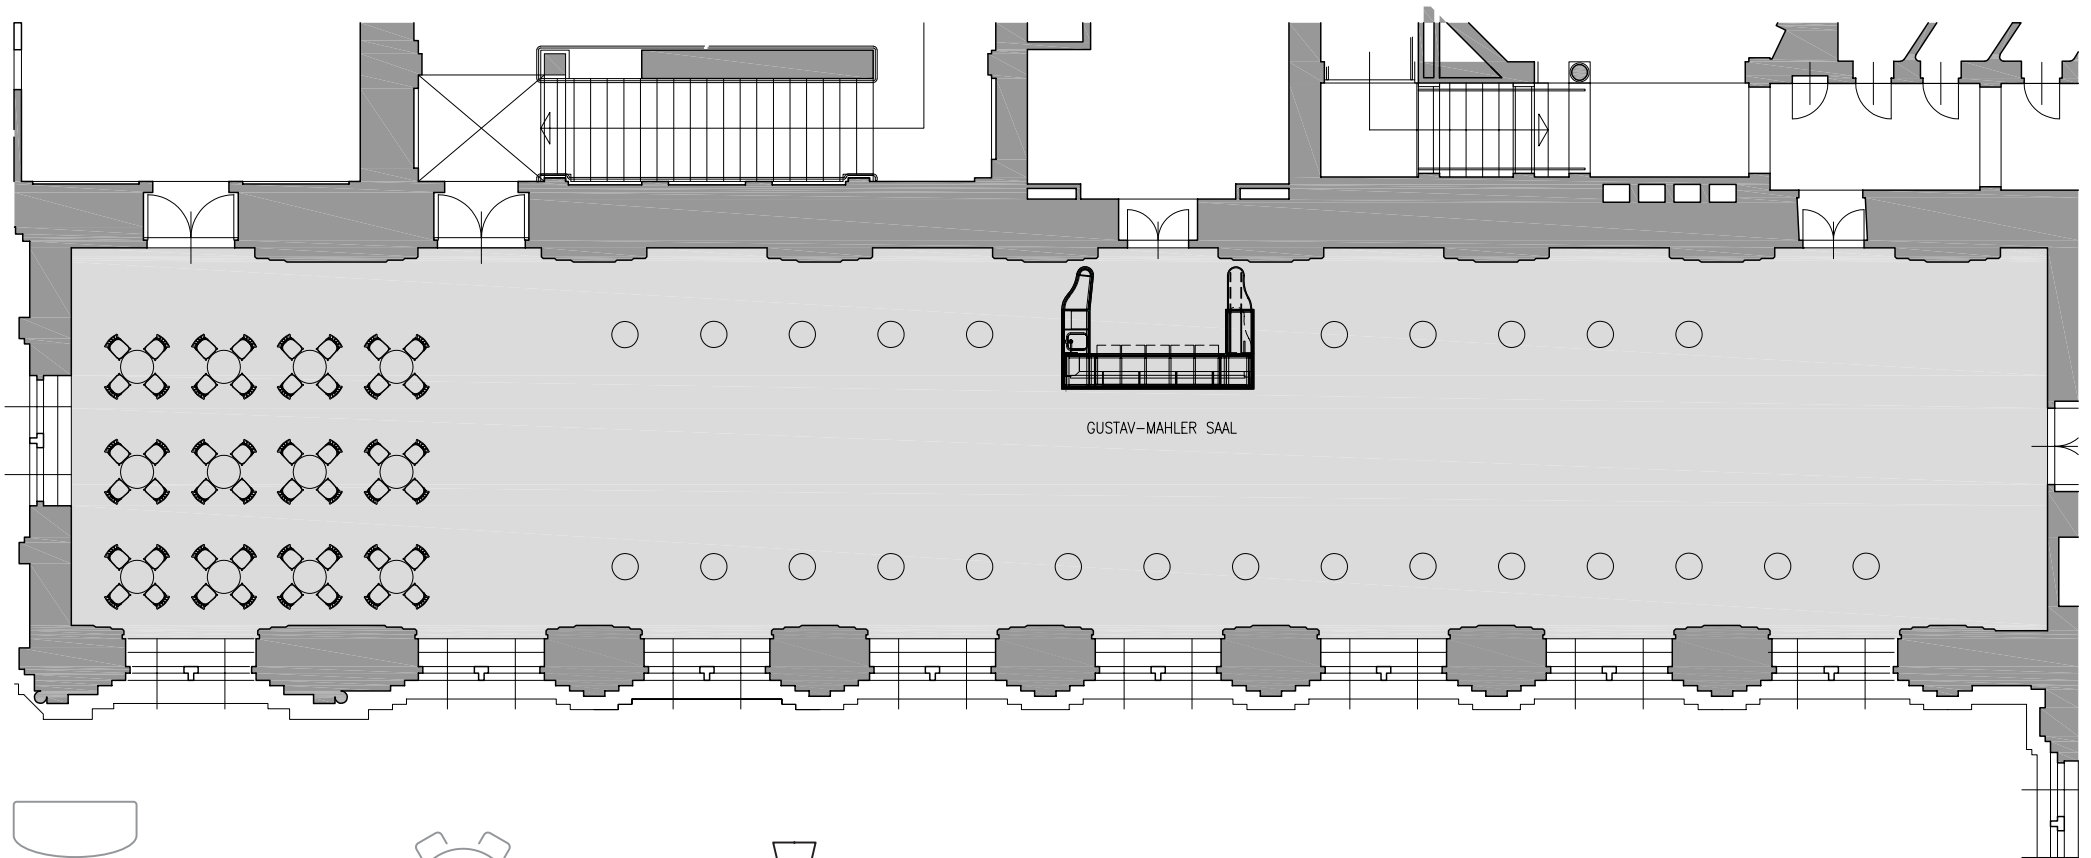

GUSTAV MAHLER-SAAL

→ Variante G6

Theater
→ max. 300 PAX

Gala
→ max. 240 PAX

Stehempfang
→ max. 300 PAX

L 44,6 m | B 8,8 m | H 5 m | Fl 393 m²

WIENER
STAATSOPER

Generalsponsoren der
Wiener Staatsoper