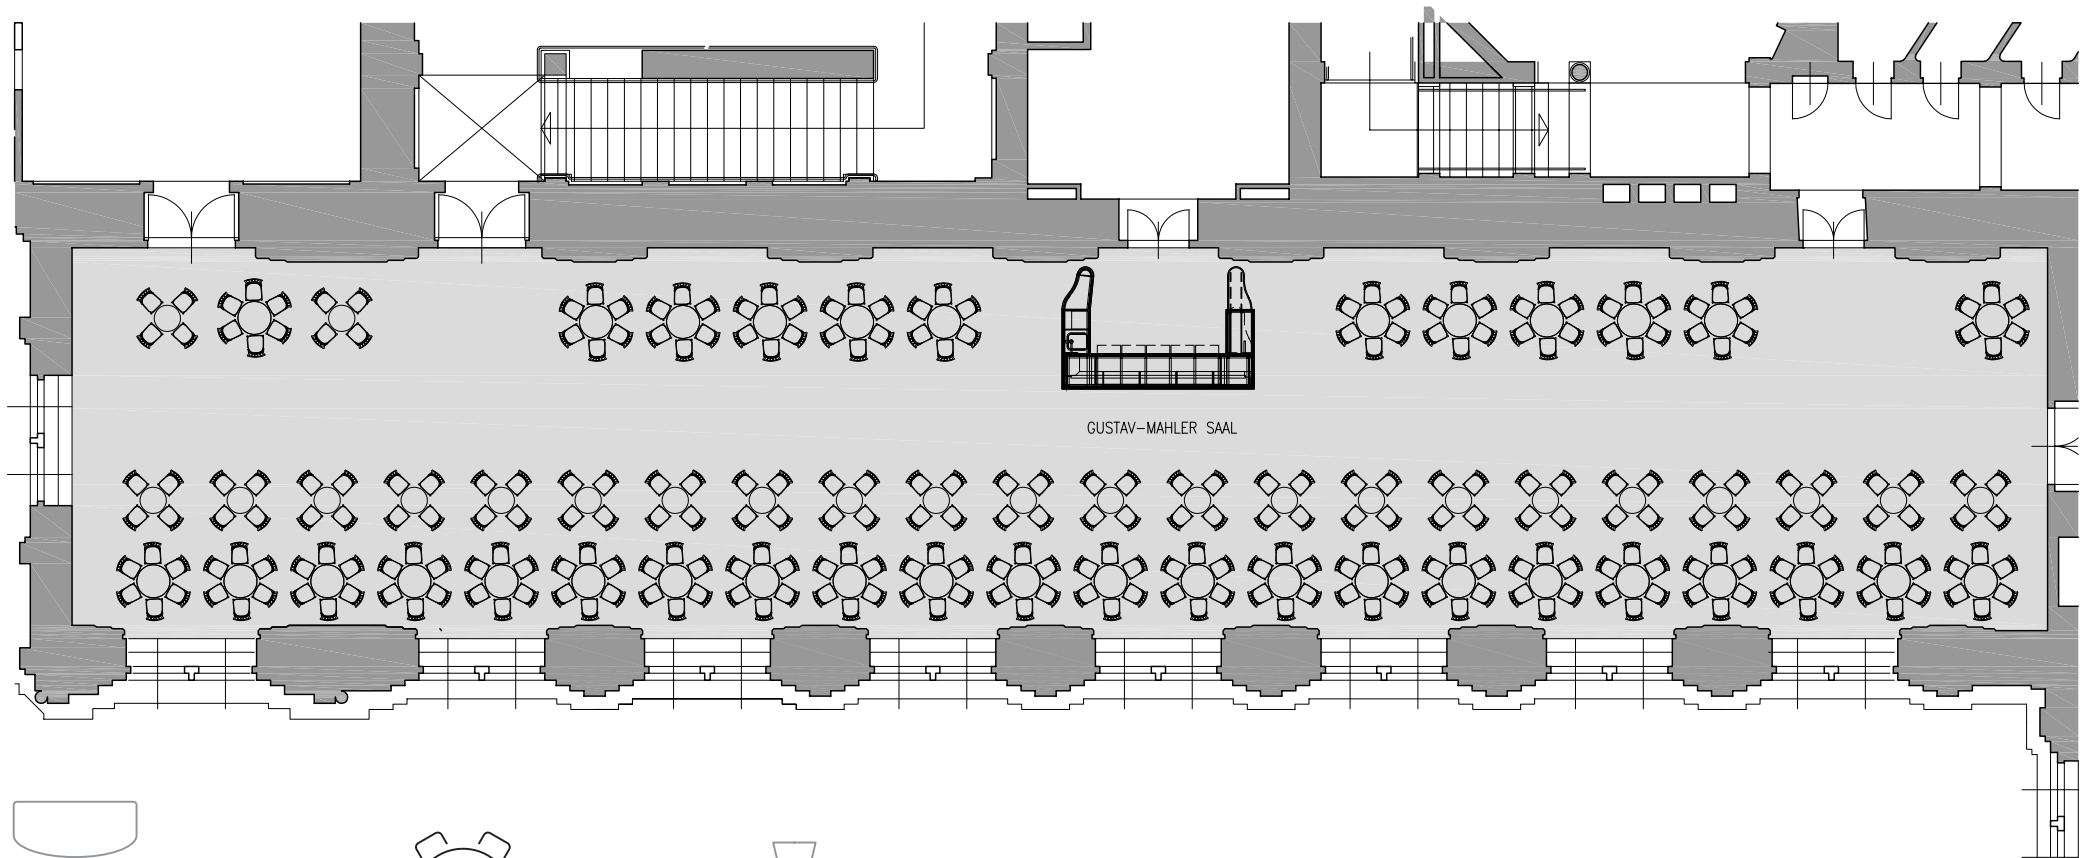

GUSTAV MAHLER-SAAL

→ Variante G5

Theater
→ max. 300 PAX

Gala
→ max. 240 PAX

Stehempfang
→ max. 300 PAX

L 44,6 m | B 8,8 m | H 5 m | Fl 393 m²

WIENER
STAATSOPER

Generalsponsoren der
Wiener Staatsoper