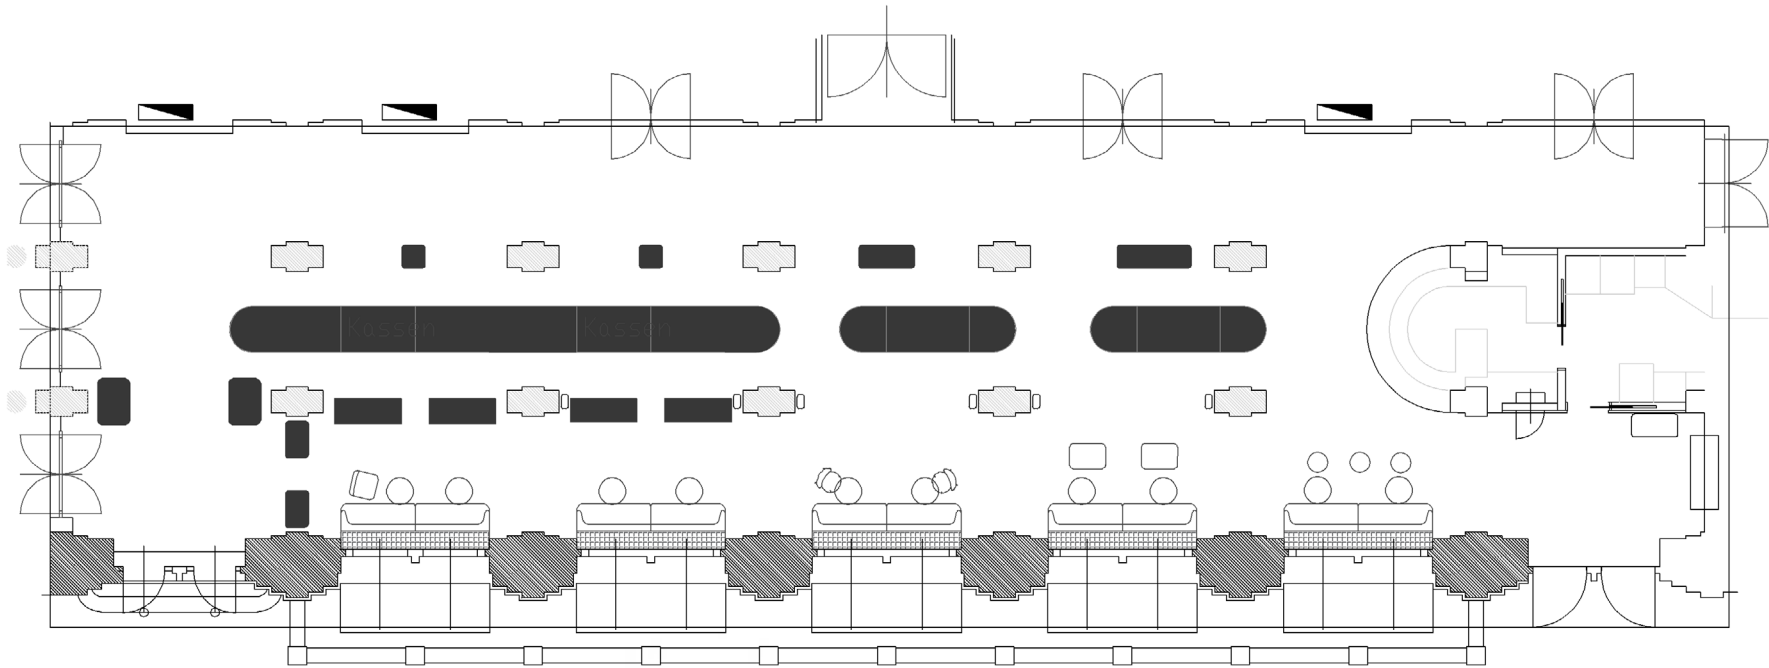

OPERNFOYER

Informeller Empfang
→ max. 77 PAX

Stehempfang
→ max. 120 PAX

L 35,5 m | B 9,6 m | H 6,3 m | Fl 328 m²

OPERNFOYER

Gala
→ max. 240 PAX

Stehempfang
→ max. 120 PAX

L 35,5 m | B 9,6 m | H 6,3 m | Fl 328 m²