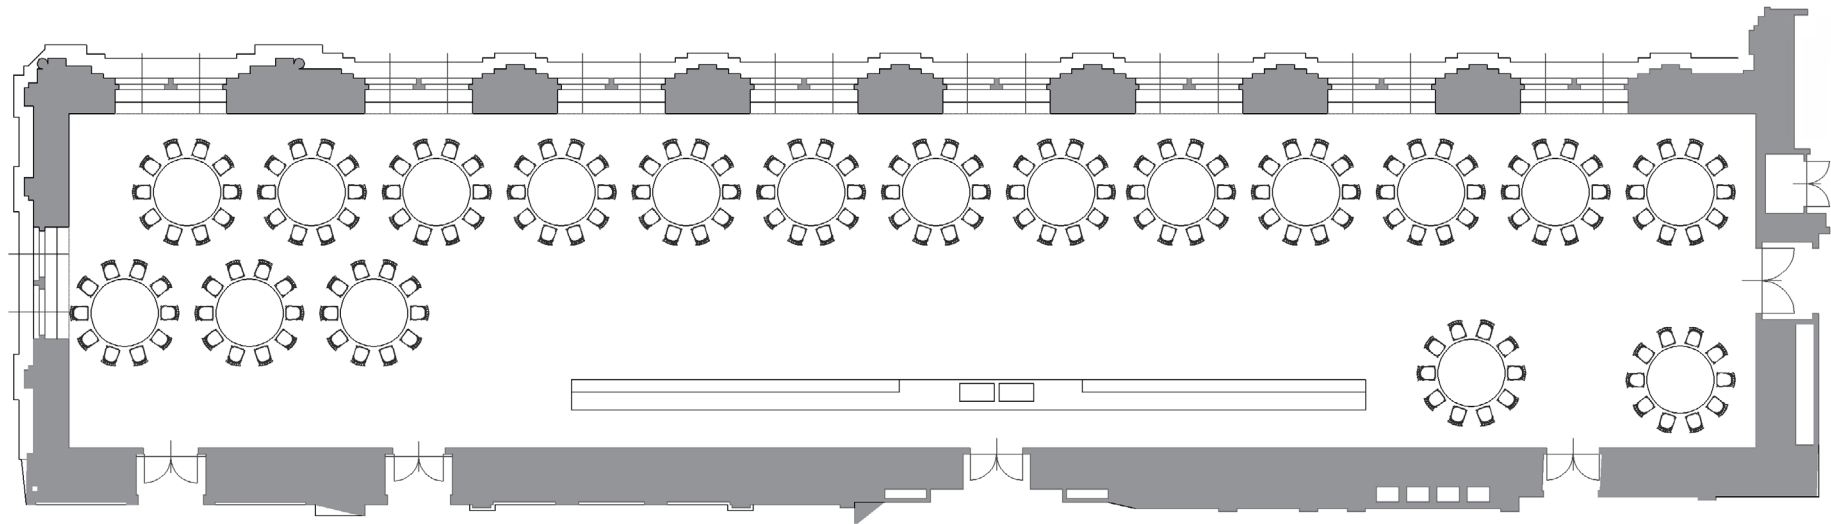

MARMORSAAL

Theater
→ max. 300 PAX

Gala
→ max. 240 PAX

Stehempfang
→ max. 300 PAX

L 44,6 m | B 8,2 m | H 5 m | Fl 393 m²

MARMORSAAL

Theater
→ max. 300 PAX

Gala
→ max. 240 PAX

Stehempfang
→ max. 300 PAX

L 44,6 m | B 8,2 m | H 5 m | Fl 393 m²

MARMORSAAL

Theater
→ max. 300 PAX

Gala
→ max. 240 PAX

Stehempfang
→ max. 300 PAX

L 44,6 m | B 8,2 m | H 5 m | Fl 393 m²

MARMORSAAL

Theater
→ max. 300 PAX

Gala
→ max. 240 PAX

Stehempfang
→ max. 300 PAX

L 44,6 m | B 8,2 m | H 5 m | Fl 393 m²

MARMORSAAL

Theater
→ max. 300 PAX

Gala
→ max. 240 PAX

Stehempfang
→ max. 300 PAX

L 44,6 m | B 8,2 m | H 5 m | Fl 393 m²