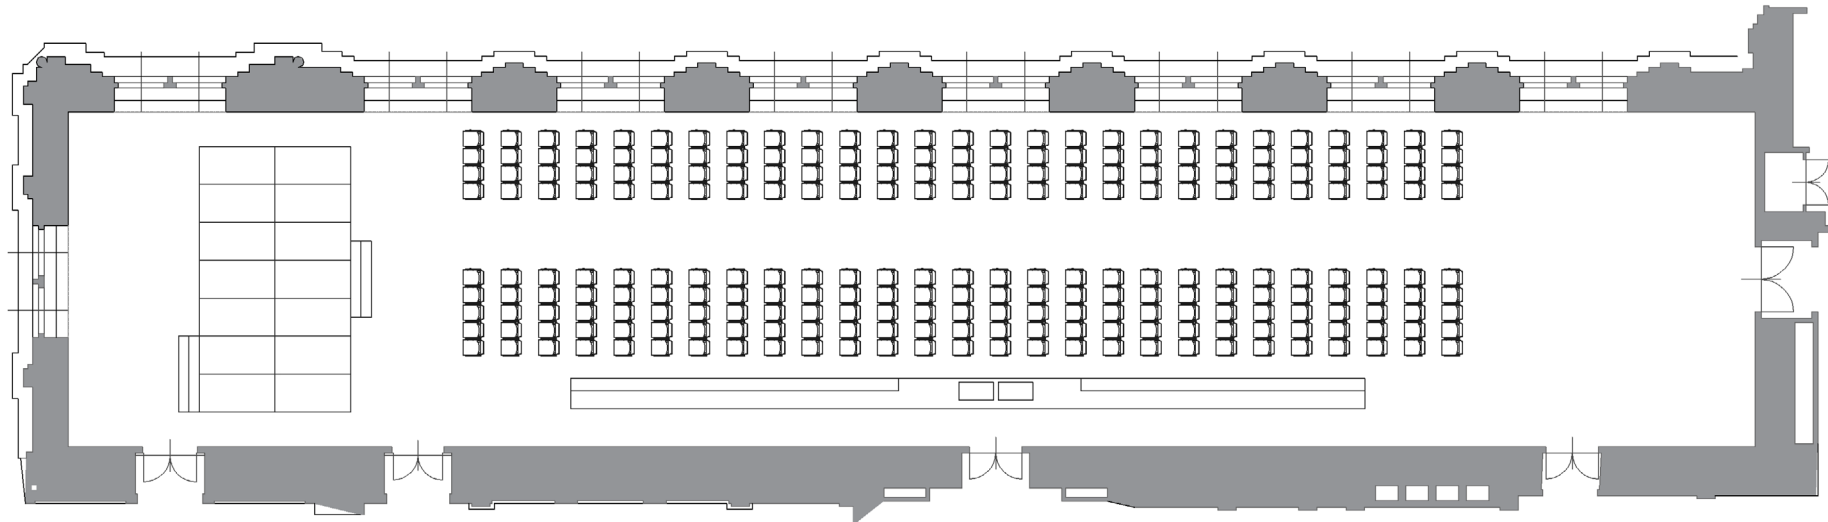

MARMORSAAL

Theater
→ max. 300 PAX

Gala
→ max. 240 PAX

Stehempfang
→ max. 300 PAX

L 44,6 m | B 8,2 m | H 5 m | Fl 393 m²

MARMORSAAL

Theater
→ max. 300 PAX

Gala
→ max. 240 PAX

Stehempfang
→ max. 300 PAX

L 44,6 m | B 8,2 m | H 5 m | Fl 393 m²

MARMORSAAL

Theater
→ max. 300 PAX

Gala
→ max. 240 PAX

Stehempfang
→ max. 300 PAX

L 44,6 m | B 8,2 m | H 5 m | Fl 393 m²

MARMORSAAL

Theater
→ max. 300 PAX

Gala
→ max. 240 PAX

Stehempfang
→ max. 300 PAX

L 44,6 m | B 8,2 m | H 5 m | Fl 393 m²

MARMORSAAL

Theater
→ max. 300 PAX

Gala
→ max. 240 PAX

Stehempfang
→ max. 300 PAX

L 44,6 m | B 8,2 m | H 5 m | Fl 393 m²