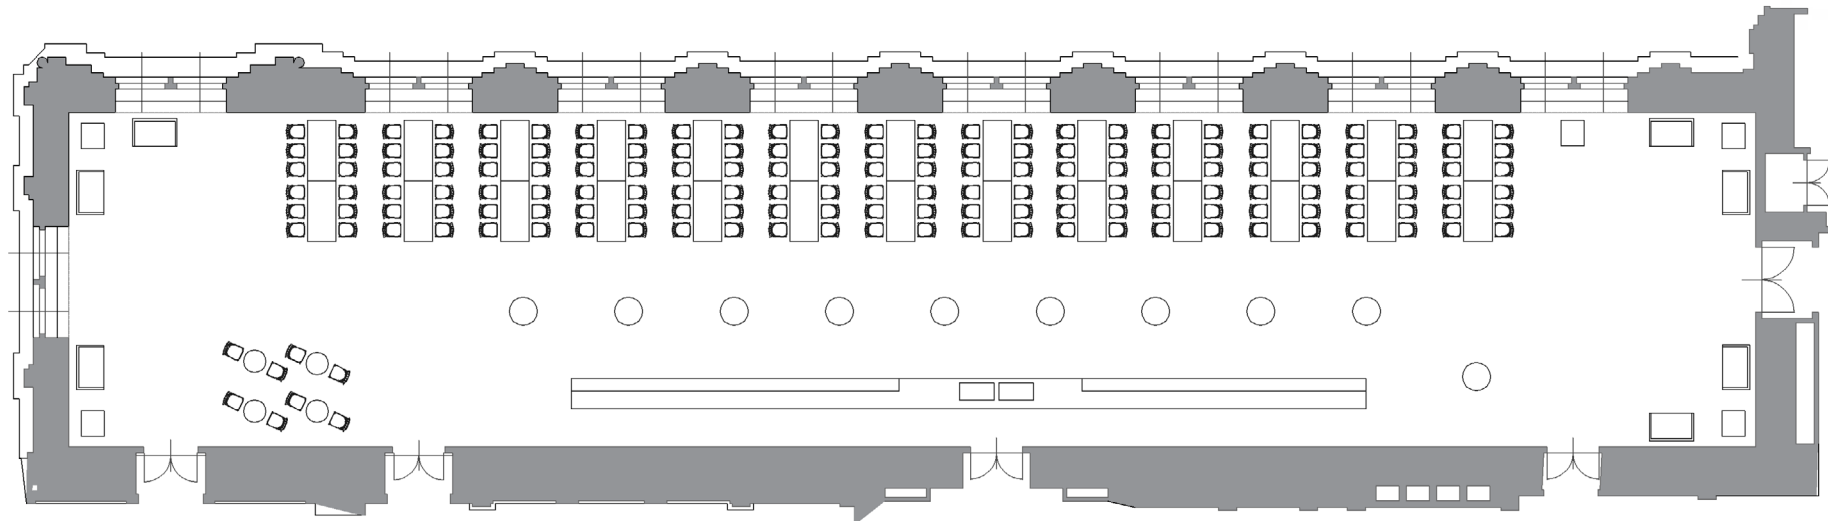

MARMORSAAL

Theater
→ max. 300 PAX

Gala
→ max. 240 PAX

Stehempfang
→ max. 300 PAX

L 44,6 m | B 8,2 m | H 5 m | Fl 393 m²

MARMORSAAL

Theater
→ max. 300 PAX

Gala
→ max. 240 PAX

Stehempfang
→ max. 300 PAX

L 44,6 m | B 8,2 m | H 5 m | Fl 393 m²

MARMORSAAL

Theater
→ max. 300 PAX

Gala
→ max. 240 PAX

Stehempfang
→ max. 300 PAX

L 44,6 m | B 8,2 m | H 5 m | Fl 393 m²

MARMORSAAL

Theater
→ max. 300 PAX

Gala
→ max. 240 PAX

Stehempfang
→ max. 300 PAX

L 44,6 m | B 8,2 m | H 5 m | Fl 393 m²

MARMORSAAL

Theater
→ max. 300 PAX

Gala
→ max. 240 PAX

Stehempfang
→ max. 300 PAX

L 44,6 m | B 8,2 m | H 5 m | Fl 393 m²