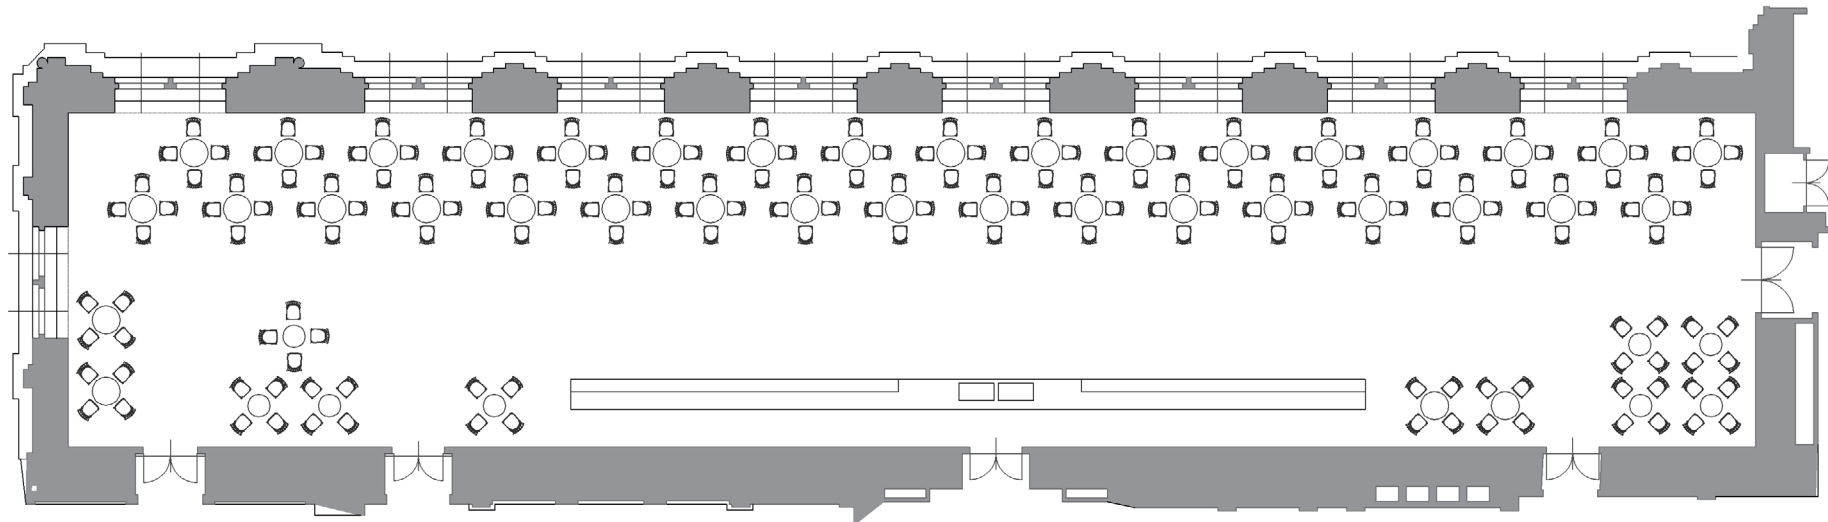

MARMORSAAL

Theater
→ max. 300 PAX

Gala
→ max. 240 PAX

Stehempfang
→ max. 300 PAX

L 44,6 m | B 8,2 m | H 5 m | Fl 393 m²

MARMORSAAL

Theater
→ max. 300 PAX

Gala
→ max. 240 PAX

Stehempfang
→ max. 300 PAX

L 44,6 m | B 8,2 m | H 5 m | Fl 393 m²

MARMORSAAL

Theater
→ max. 300 PAX

Gala
→ max. 240 PAX

Stehempfang
→ max. 300 PAX

L 44,6 m | B 8,2 m | H 5 m | Fl 393 m²

MARMORSAAL

Theater
→ max. 300 PAX

Gala
→ max. 240 PAX

Stehempfang
→ max. 300 PAX

L 44,6 m | B 8,2 m | H 5 m | Fl 393 m²

MARMORSAAL

Theater
→ max. 300 PAX

Gala
→ max. 240 PAX

Stehempfang
→ max. 300 PAX

L 44,6 m | B 8,2 m | H 5 m | Fl 393 m²