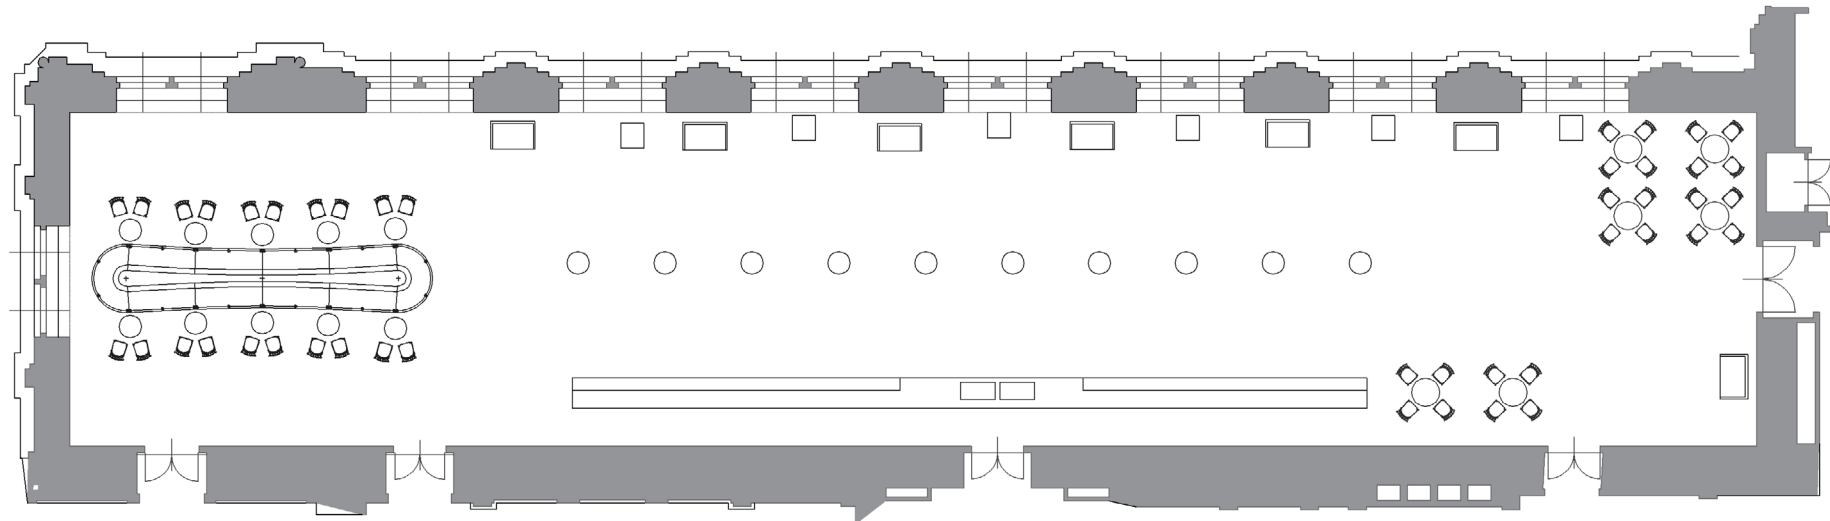

MARMORSAAL

Theater
→ max. 300 PAX

Gala
→ max. 240 PAX

Stehempfang
→ max. 300 PAX

L 44,6 m | B 8,2 m | H 5 m | Fl 393 m²

MARMORSAAL

Theater
→ max. 300 PAX

Gala
→ max. 240 PAX

Stehempfang
→ max. 300 PAX

L 44,6 m | B 8,2 m | H 5 m | Fl 393 m²

MARMORSAAL

Theater
→ max. 300 PAX

Gala
→ max. 240 PAX

Stehempfang
→ max. 300 PAX

L 44,6 m | B 8,2 m | H 5 m | Fl 393 m²

MARMORSAAL

Theater
→ max. 300 PAX

Gala
→ max. 240 PAX

Stehempfang
→ max. 300 PAX

L 44,6 m | B 8,2 m | H 5 m | Fl 393 m²

MARMORSAAL

Theater
→ max. 300 PAX

Gala
→ max. 240 PAX

Stehempfang
→ max. 300 PAX

L 44,6 m | B 8,2 m | H 5 m | Fl 393 m²